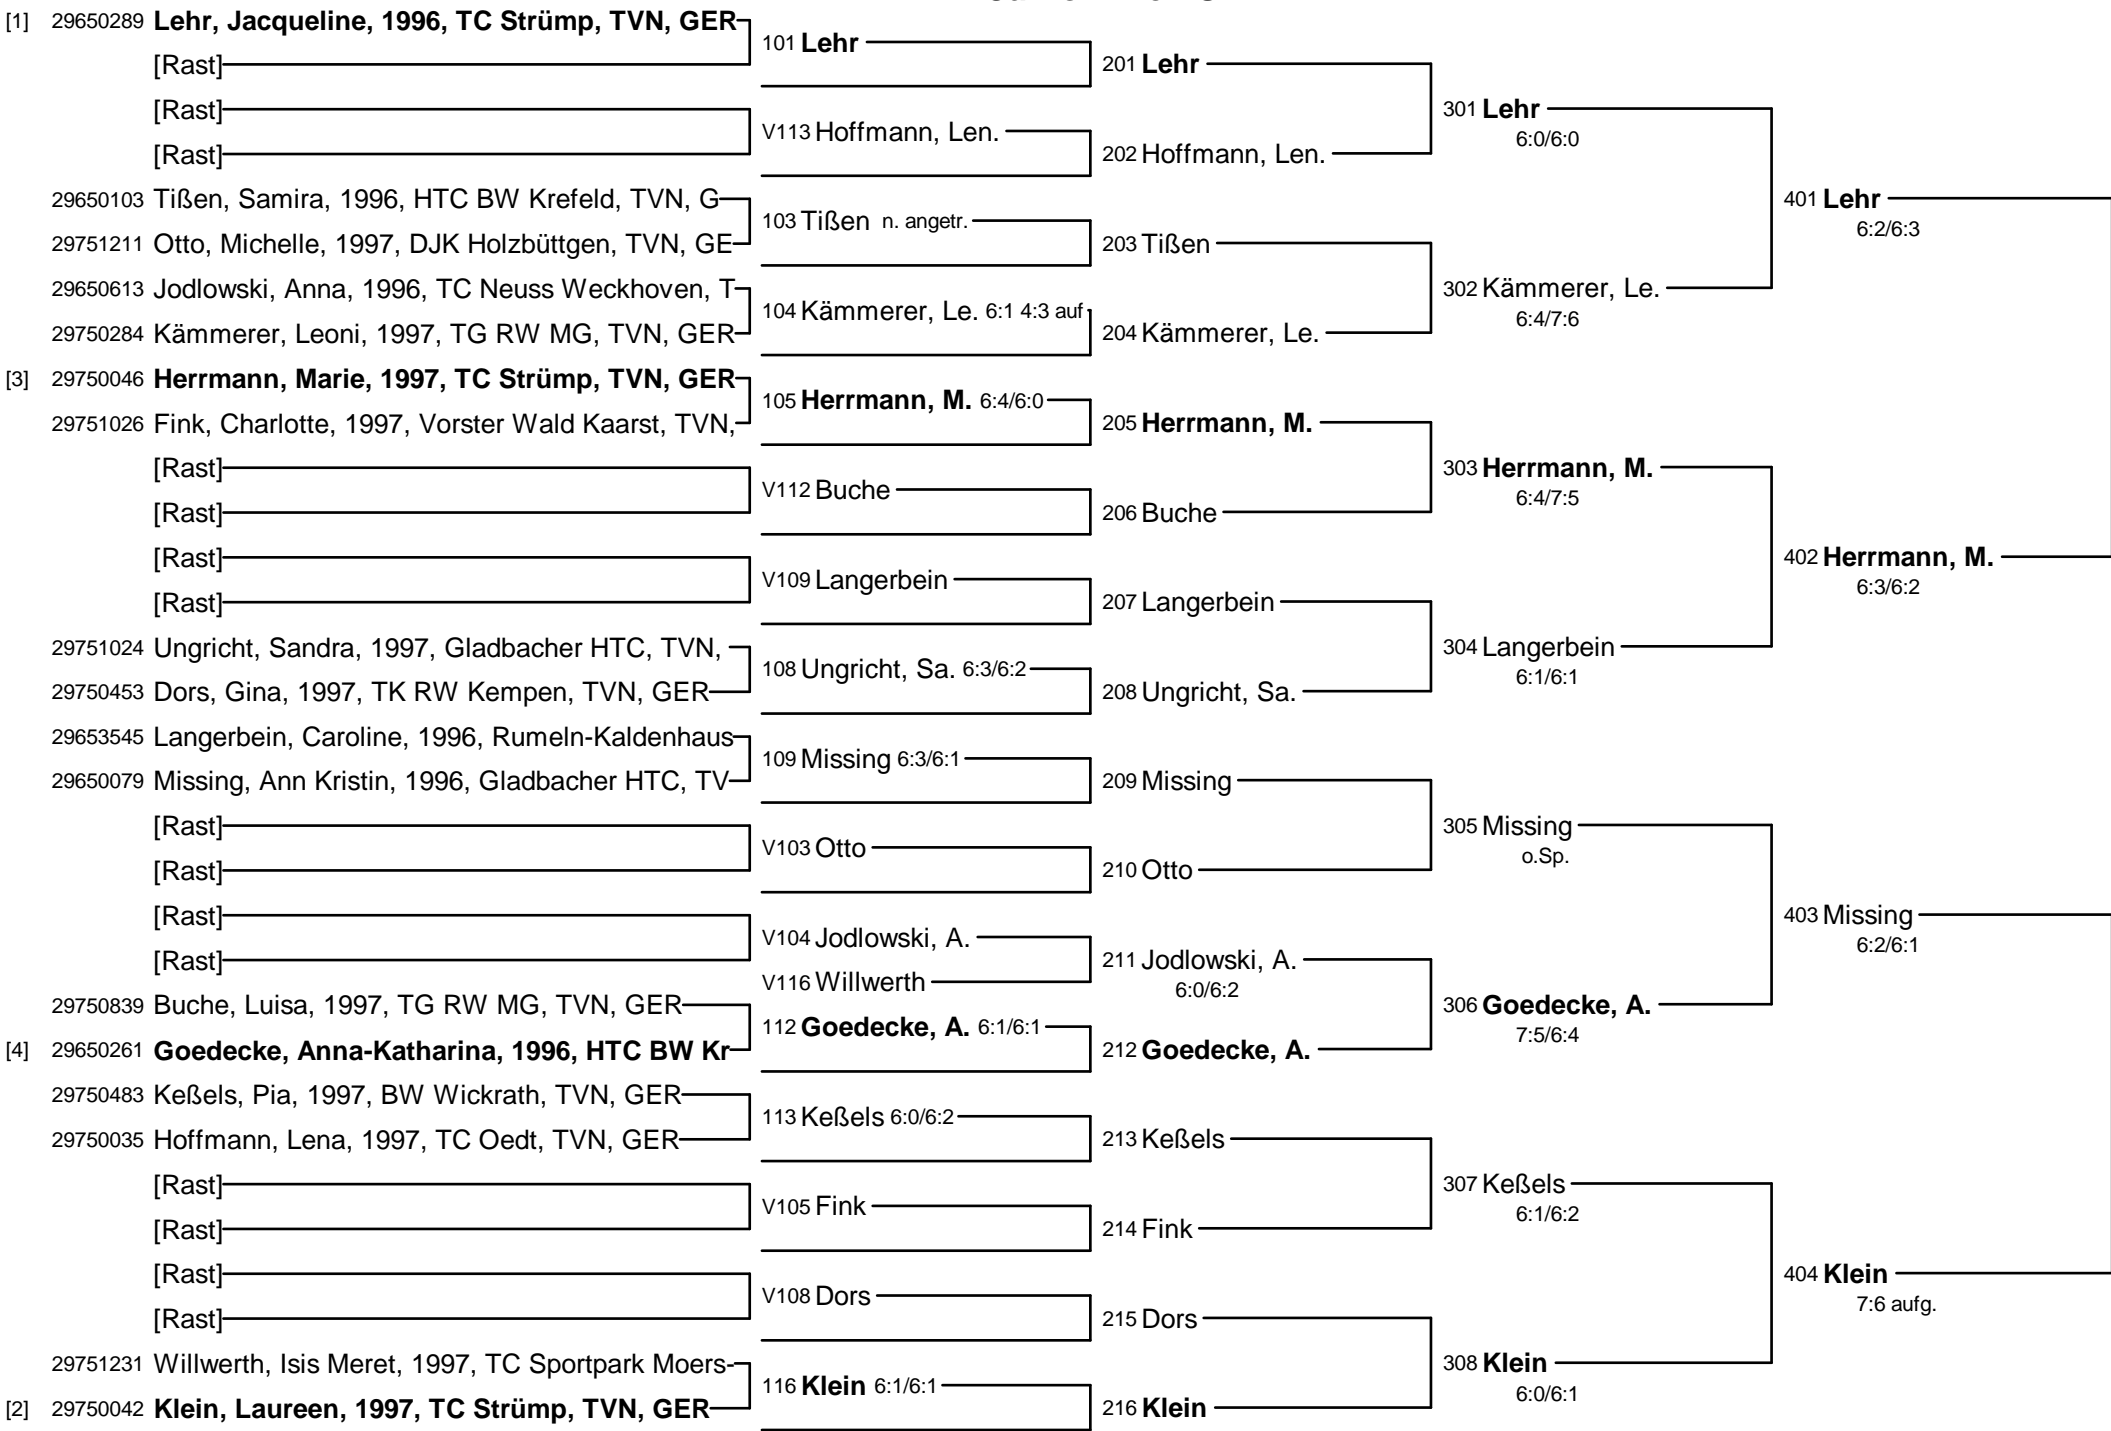

Bezirksmeisterschaft Sommer 2010

Juniorinnen U14

Setzung

- 1 Lehr
- 2 Klein
- 3 Herrmann, M.
- 4 Goedecke, A.

501 **Lehr**
6:3/6:1

601 **Lehr**
6:2/6:2

502 **Klein**
6:3/7:5