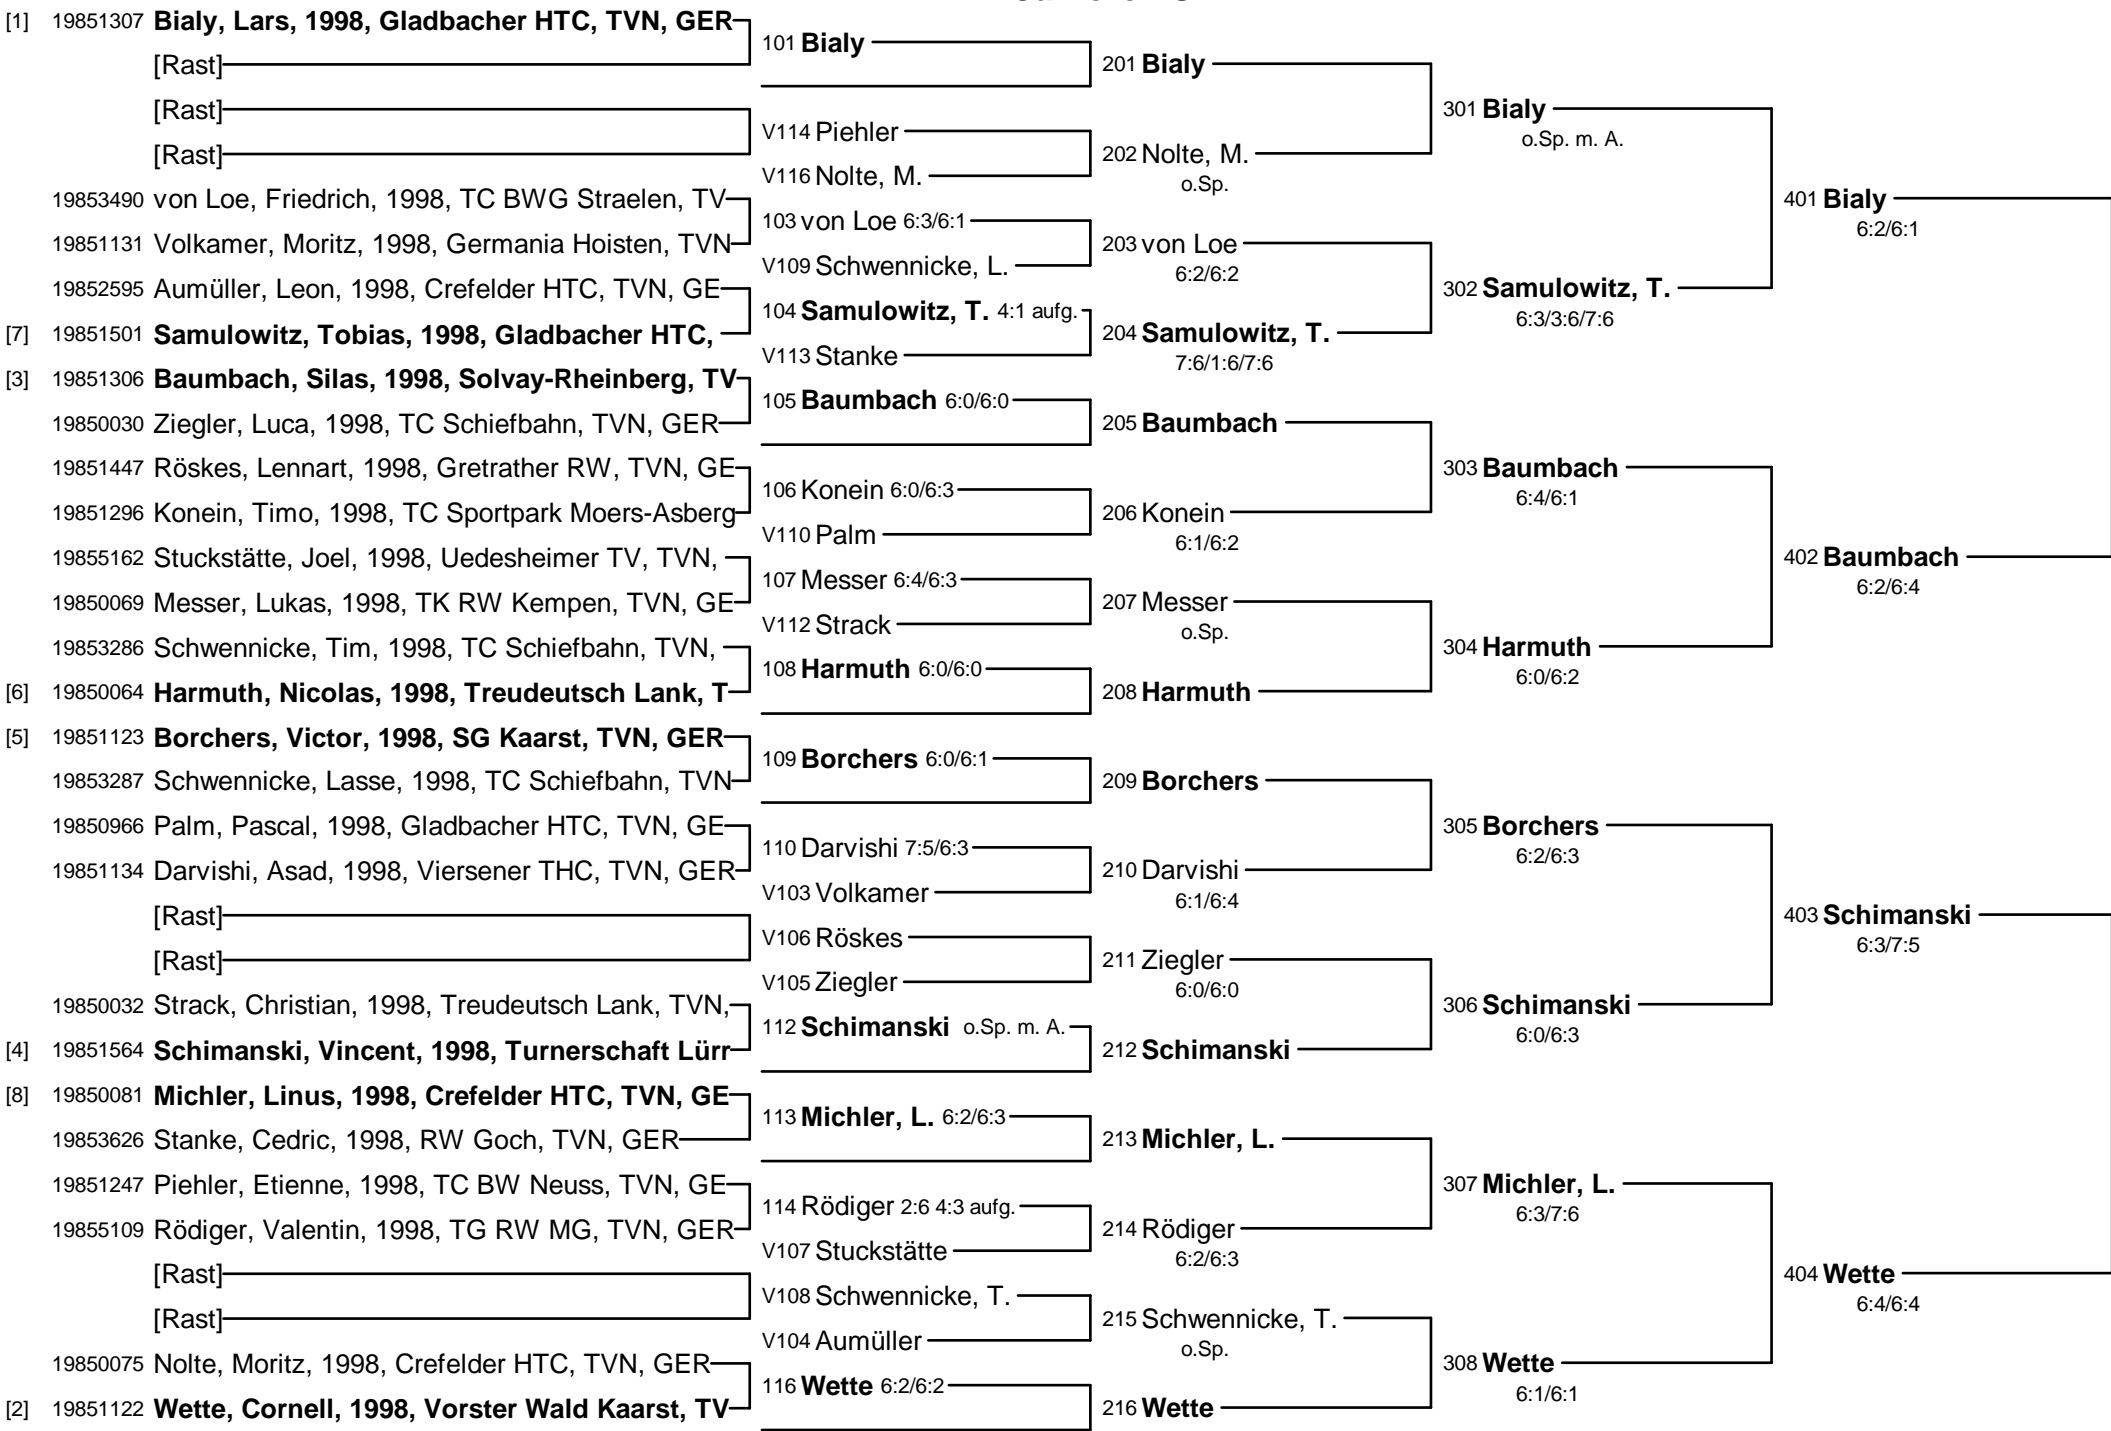

# Bezirksmeisterschaft Sommer 2010

## Junioren U12

Setzung

- 1 Bialy
- 2 Wette
- 3 Baumbach
- 4 Schimanski
- 5 Borchers
- 6 Harmuth
- 7 Samulowitz, T.
- 8 Michler, L.

501 **Baumbach**  
6:0/2:3 aufg.

601 **Wette**  
6:3/2:6/7:6

502 **Wette**  
6:2/6:2