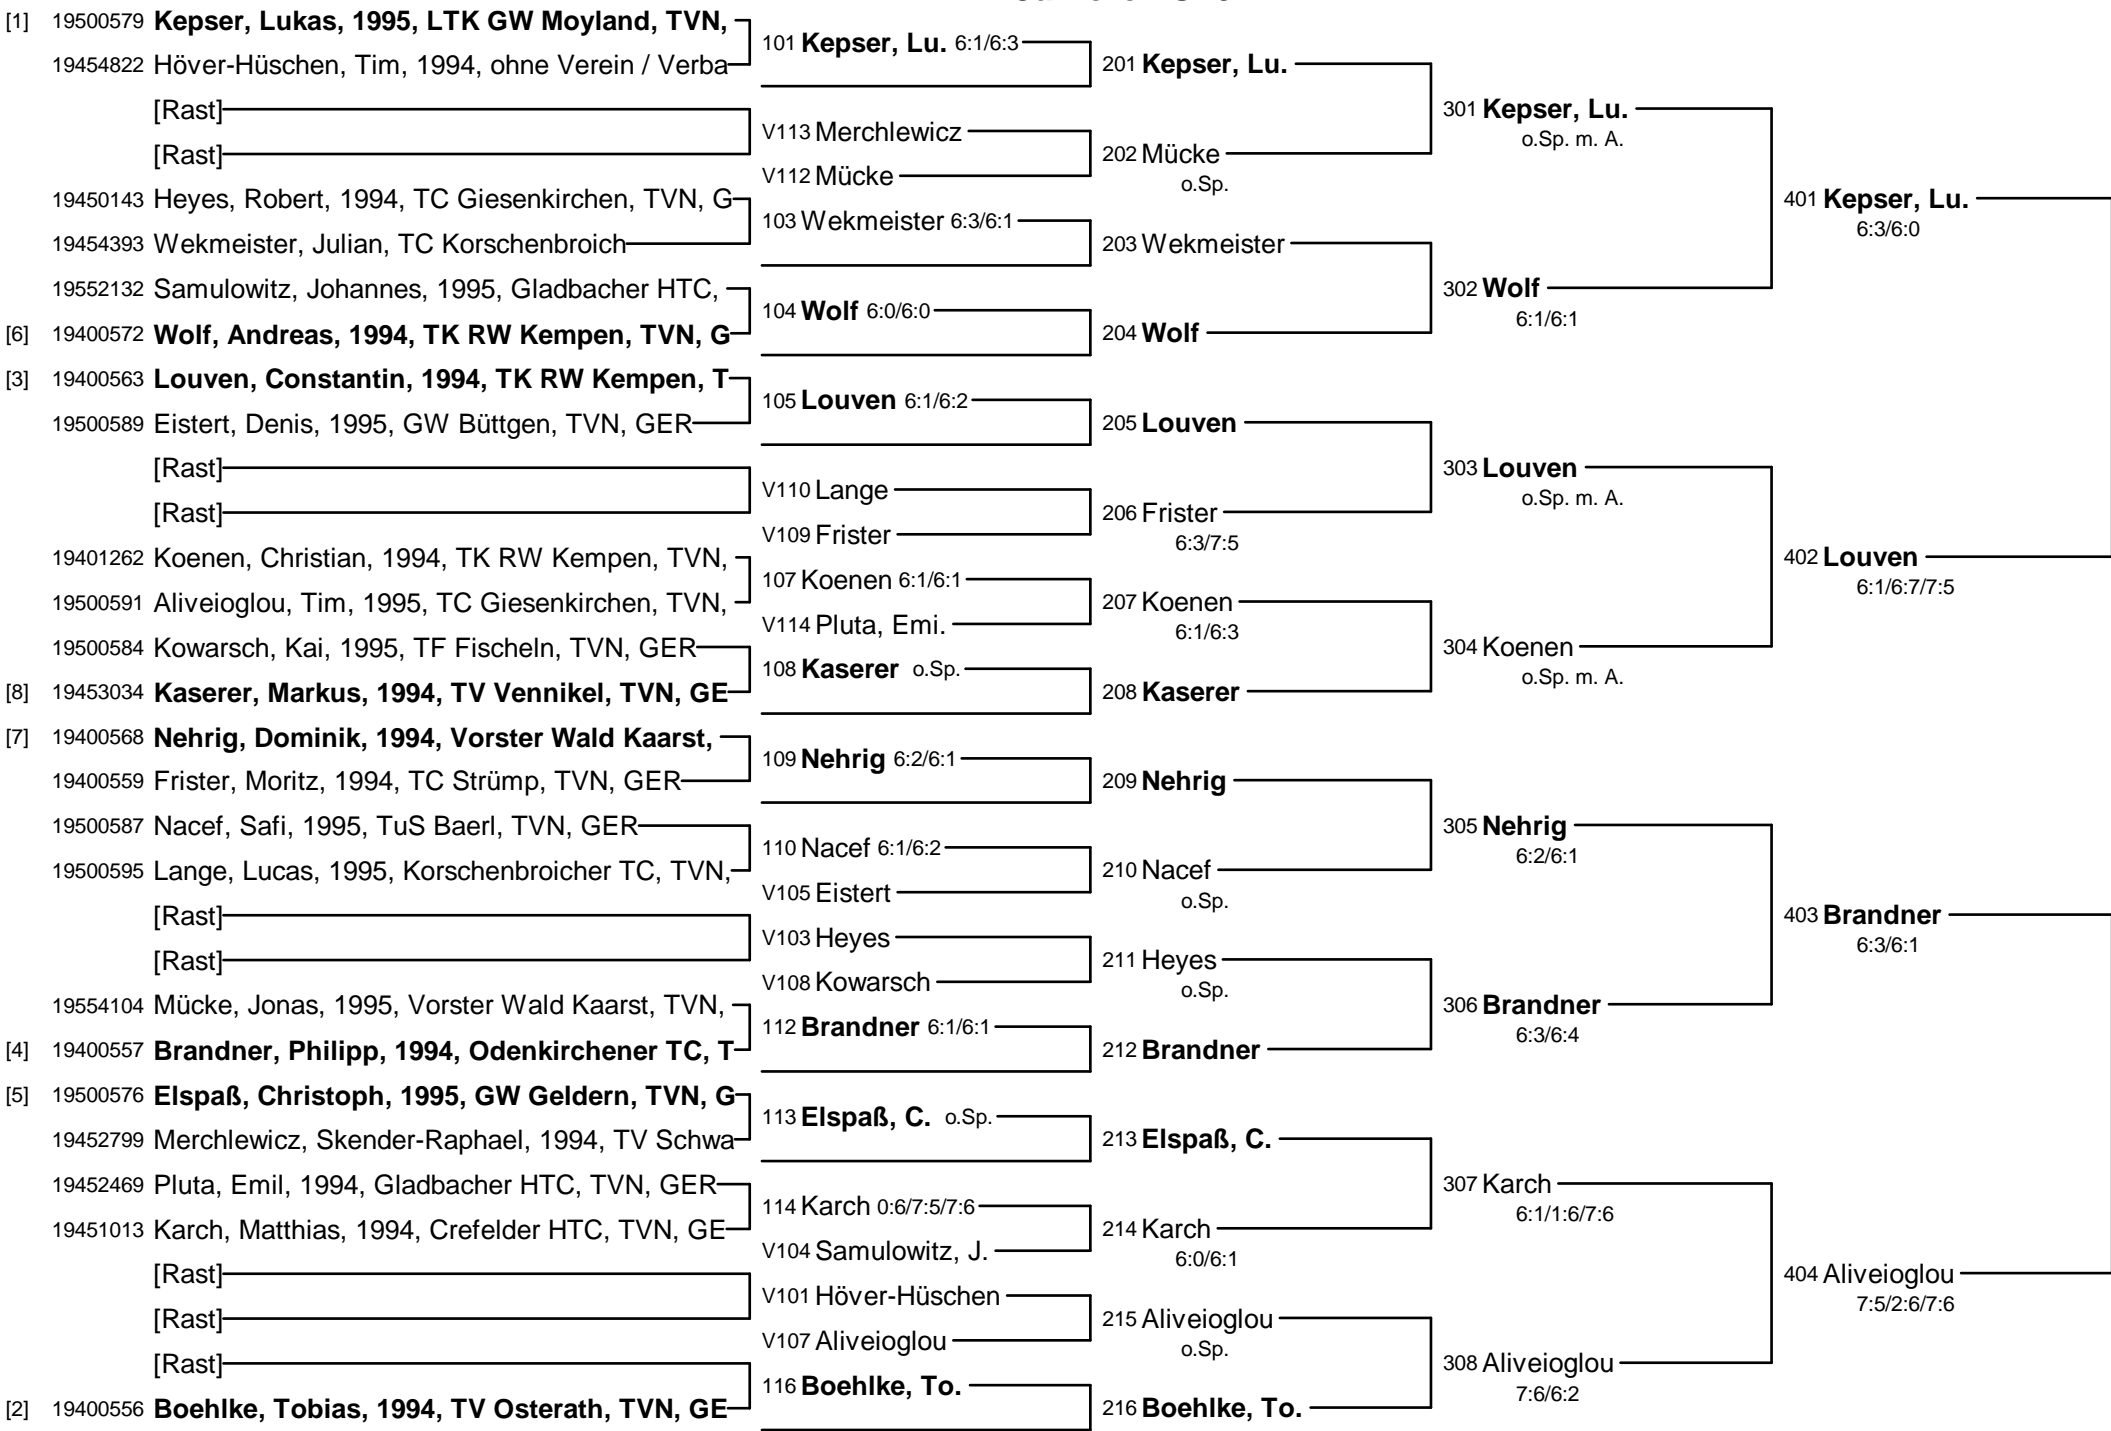

Bezirksmeisterschaft Sommer 2010

Junioren U16

Setzung

- 1 Kepsler, Lu.
- 2 Boehlke, To.
- 3 Louven
- 4 Brandner
- 5 Elspaß, C.
- 6 Wolf
- 7 Nehrig
- 8 Kaserer

501 **Kepsler, Lu.**
6:1/2:2 aufg.

601 **Kepsler, Lu.**
6:3/6:3

502 **Brandner**
6:2/6:1