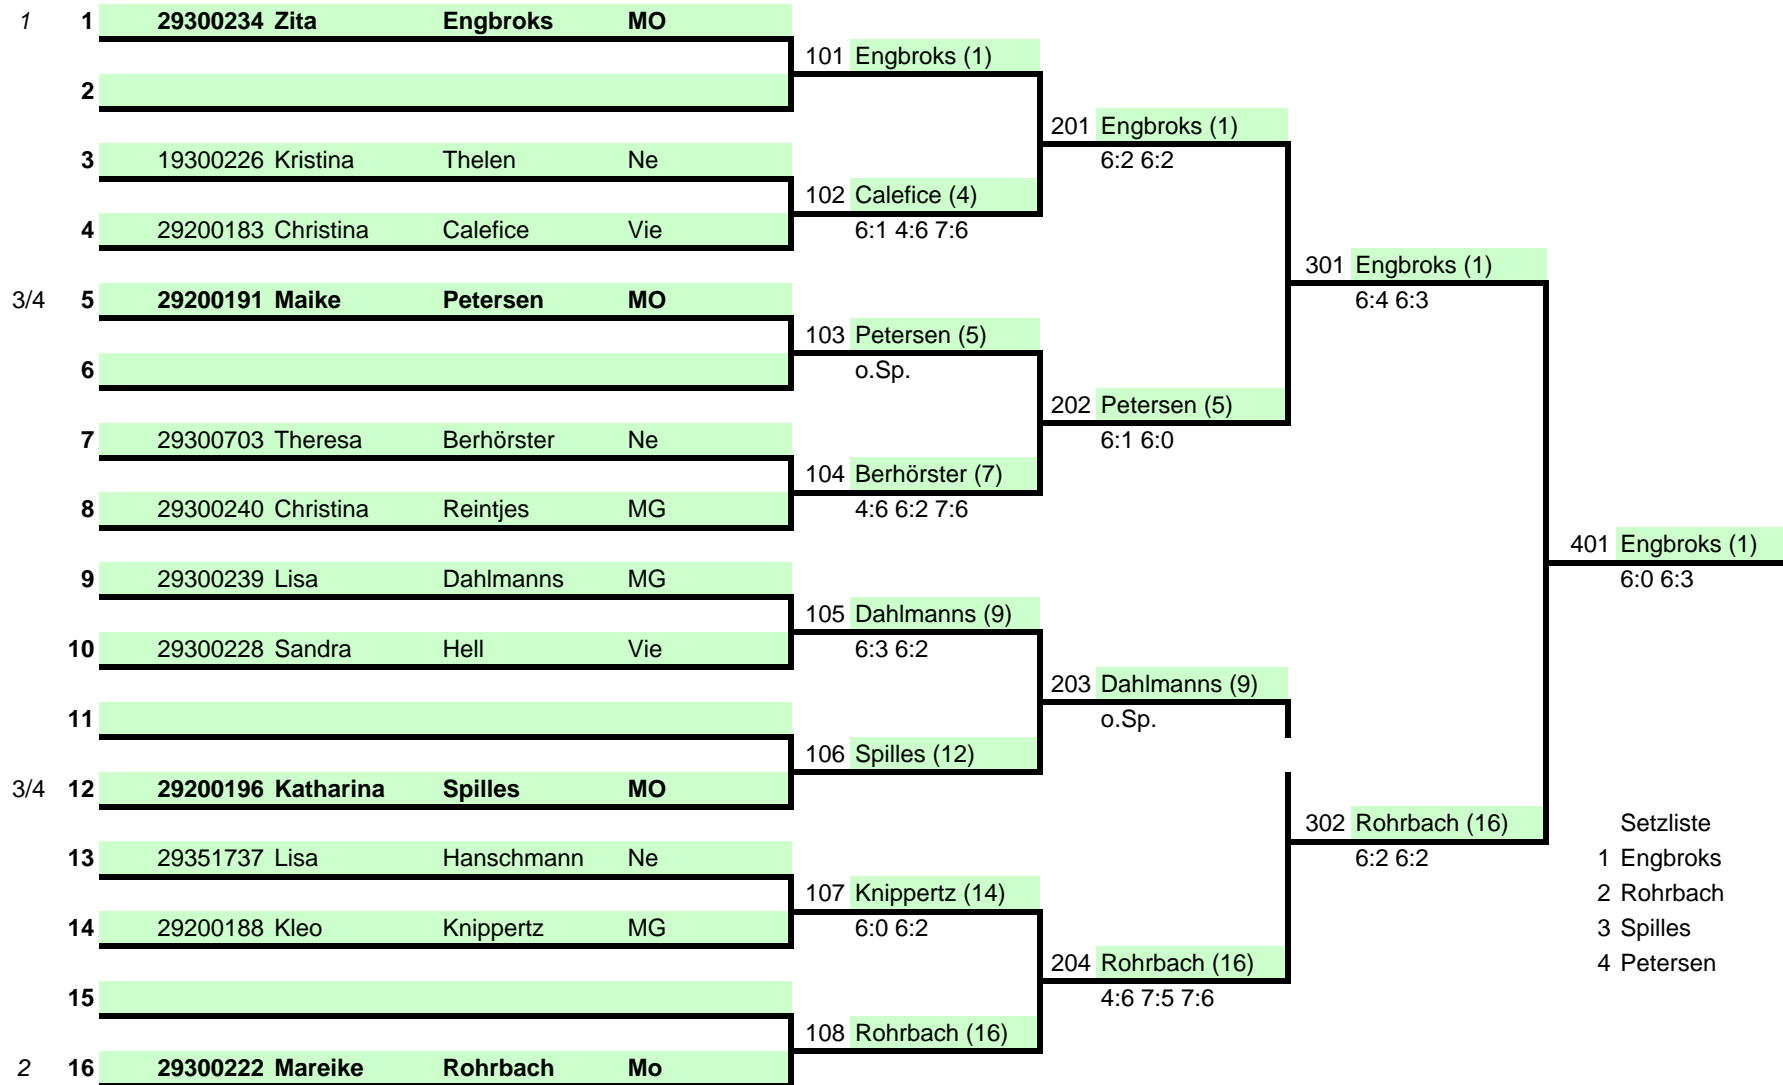

# Bezirksmeisterschaft - Winter 2007

Juniorinnen U16

- Setzliste
- 1 Engbroks
  - 2 Rohrbach
  - 3 Spilles
  - 4 Petersen