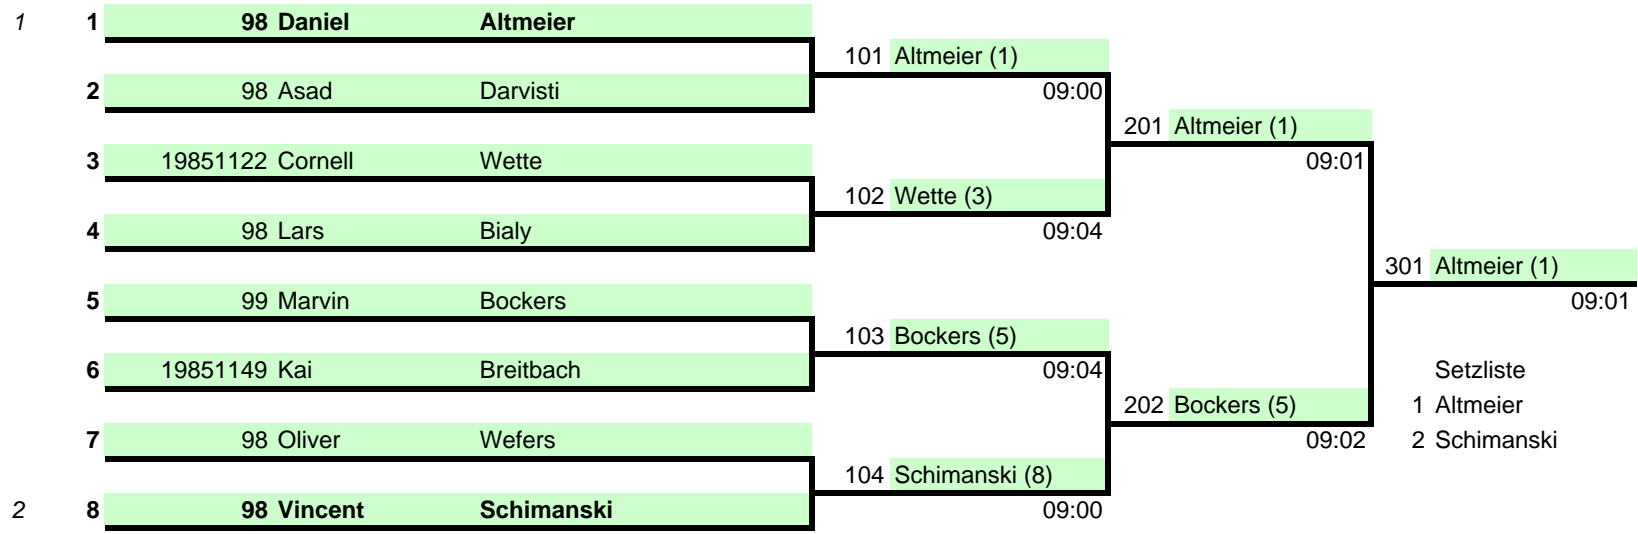

Bezirksmeisterschaft - Winter 2007

Junioren U10

Setzliste
1 Altmeier
2 Schimanski