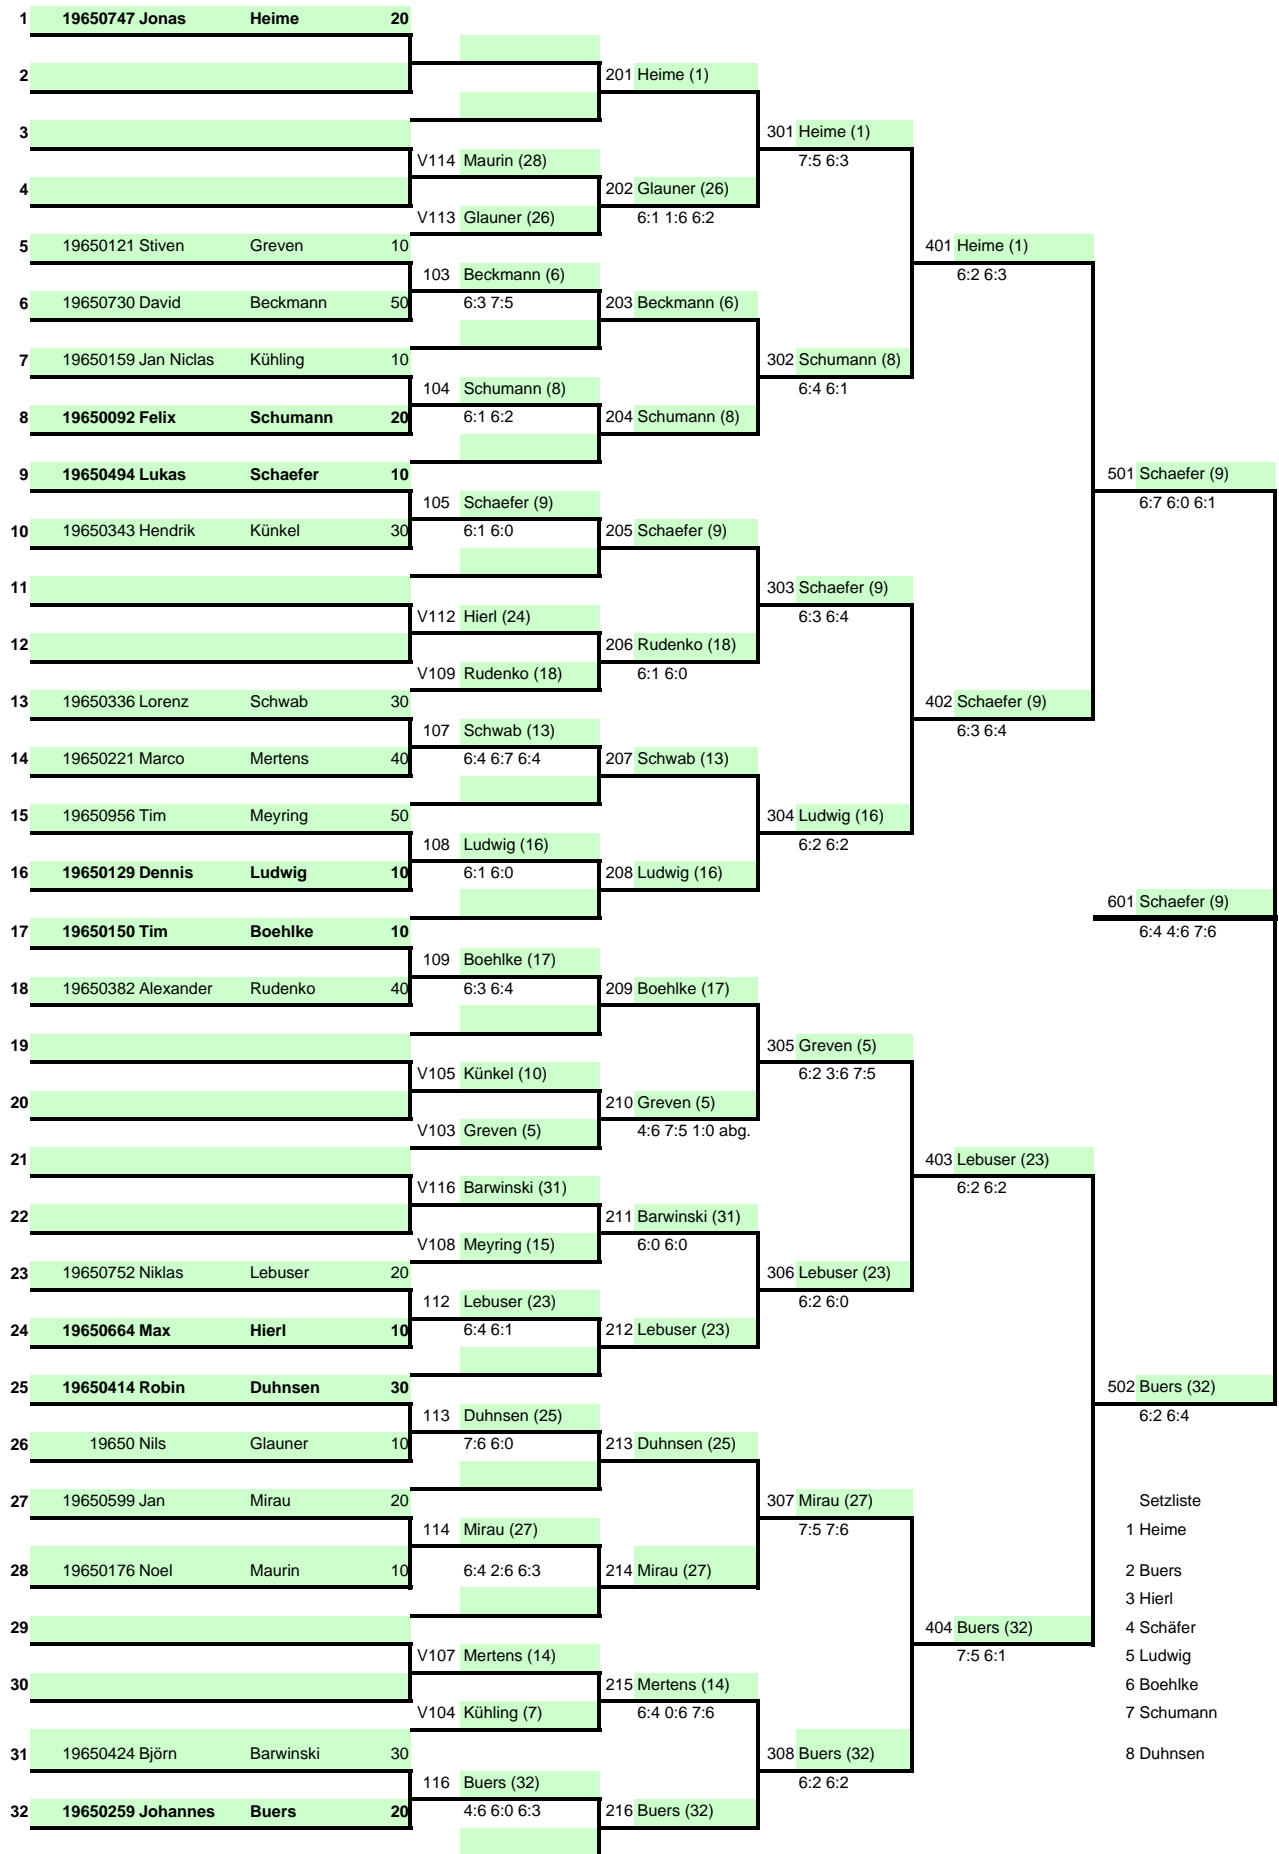

Verbandsmeisterschaften Winter 2007

Junioren U 11

- Setzliste
 1 Heime
 2 Buers
 3 Hierl
 4 Schäfer
 5 Ludwig
 6 Boehlke
 7 Schumann
 8 Duhnsen
